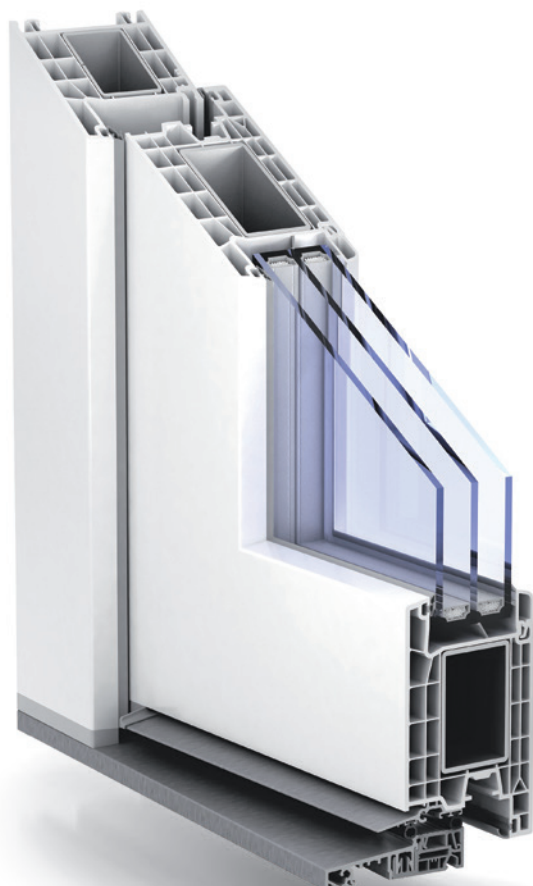

TROCAL[®]
Genau mein Fenster.

Haustür-
system

TROCAL 76.
Haustürsystem.

Ein System für alle Wünsche.

» TROCAL 76 Haustürsystem.

Mit TROCAL 76 gestalten Sie sowohl Fenster als auch Türen nach Ihren Vorstellungen. Bei einbruchsischeren Haustüren haben Sie die Wahl zwischen modernen Funktionsgläsern in zahlreichen Oberflächenstrukturen und Farben, Gläsern mit LED-Effektbeleuchtung, Motiv-Verglasungen oder wählen Sie aus dem umfangreichen Fertigfüllungsprogramm namhafter FüllungsHersteller Ihren Favoriten aus.

TROCAL 76. Fenster- und Türensystem mit 76 mm Bautiefe.

■ Universell einsetzbar.

TROCAL 76 eignet sich für Haustüren, für Balkon- und Terrassentüren als auch für Parallel-Schiebe-Kipptüren.

■ Hohe Wärmedämmung.

Die hohe Dichtheit und Wärmedämmung wird durch eine thermisch getrennte Schwelle erreicht.

■ Barrierefreie Schwelle.

Mit nur 20 mm Höhe erfüllt die Schwelle die Anforderungen für barrierefreies Wohnen nach DIN 18025.

■ Hoher Einbruchschutz.

Türen von TROCAL 76 erreichen bei entsprechender Ausstattung die Widerstandsklasse RC 2 (WK 2).

■ Gestaltungsvielfalt.

Ihnen stehen ein breites Gestaltungsspektrum mit einer umfangreichen Farbpalette, strukturierten Oberflächen und eleganten Designs mit AluClip zur Verfügung.